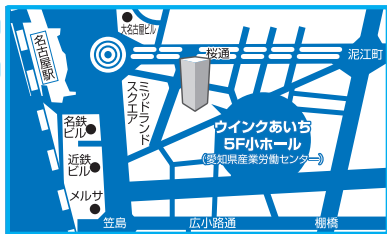

短大生・大学生・専門学校生・社会人・外国人留学生のための
さらに進学を考えるガイダンス

大学編入学& 大学院フェア2020

年度入試

入場無料 予約不要
服装自由 入退場自由

★会場参加大学のブースでは、編入学や大学院についての相談が直接できます。
★キャリアアップのための資格・免許の取得についても相談ができます。
(保育士、幼稚園教諭、小学校教諭、中・高等学校教諭、養護教諭、社会福祉士、
介護福祉士、精神保健福祉士、公認心理師、臨床心理士、一級・二級建築士、
宅地建物取引士、測量士補、不動産鑑定士、一級自動車整備士 etc)

in 名古屋
5月15日(水)
12:30~16:30

in 大阪
5月17日(金)
13:00~16:30

ウインクあいち・5F小ホール
愛知県産業労働センター 名古屋駅より徒歩2分
名古屋市中村区名駅4-4-38 TEL(052)571-6131

AP大阪梅田茶屋町
ABC-MART梅田ビル8F 阪急梅田駅より徒歩1分
大阪市北区茶屋町1-27 TEL(06)6374-1109

- ◆→国公立 ●→私立
- <会場参加>
- 愛知学院大学 ●中部大学 ●豊橋創造大学 ●日本福祉大学
 - 岐阜女子大学 ●東海学院大学 ●鈴鹿大学 ●仁愛大学
- <資料参加>
- ◆名古屋大学 ◆豊橋技術科学大学 ◆岐阜大学 ◆三重大学
 - ◆京都工芸繊維大学 ◆京都教育大学 ◆奈良女子大学
 - ◆和歌山大学 ●愛知大学 ●同志社大学