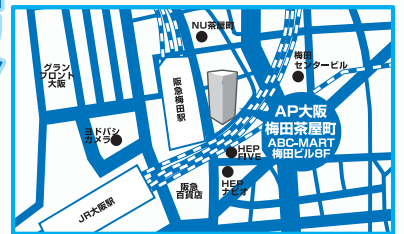

短大生・大学生・専門学校生・社会人・外国人留学生のための
さらに進学を考えるガイダンス

大学編入学& 大学院フェア2020

年度入試

入場無料 予約不要
服装自由 入退場自由

★会場参加大学のブースでは、編入学や大学院についての相談が直接できます。
★キャリアアップのための資格・免許の取得についても相談ができます。
(保育士、幼稚園教諭、小学校教諭、中・高等学校教諭、養護教諭、社会福祉士、
介護福祉士、精神保健福祉士、公認心理師、臨床心理士、一級・二級建築士、
宅地建物取引士、測量士補、不動産鑑定士、一級自動車整備士 etc)

in 名古屋
5月15日(水)
12:30~16:30

in 大阪
5月17日(金)
13:00~16:30

ウインクあいち・5F小ホール
愛知県産業労働センター 名古屋駅より徒歩2分
名古屋市中村区名駅4-4-38 TEL(052)571-6131

AP大阪梅田茶屋町
ABC-MART梅田ビル8F 阪急梅田駅より徒歩1分
大阪市北区茶屋町1-27 TEL(06)6374-1109

- ◆→国公立 ●→私立
- <会場参加>
- 愛知学院大学 ●中部大学 ●豊橋創造大学 ●日本福祉大学
 - 岐阜女子大学 ●東海学院大学 ●鈴鹿大学 ●仁愛大学
- <資料参加>
- ◆名古屋大学 ◆豊橋技術科学大学 ◆岐阜大学 ◆三重大学
 - ◆京都工芸繊維大学 ◆京都教育大学 ◆奈良女子大学
 - ◆和歌山大学 ●愛知大学 ●同志社大学

- 大学別相談コーナー
- 大学編入学最新資料コーナー
- 大学院最新資料コーナー

※大学編入学・大学院の最新パンフ・要項等の各種資料が入手できます。

心理系大学院進学フェア

大阪 7月20日(土) 13:00~16:30
AP大阪梅田茶屋町 (ABC-MART梅田ビル8F)

ZEBEC
ジーベック

<http://www.zebec-net.co.jp>

お問い合わせ先 ジーベック TEL.06-6242-0247 大阪市北区天満2-12-3 南末広ビル8階