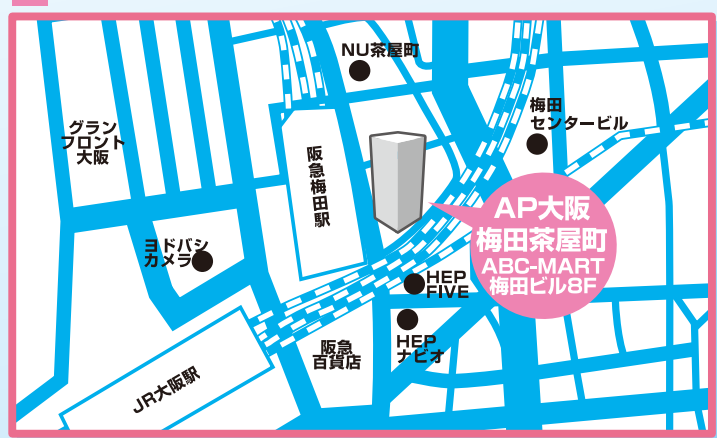

# 心理系大学院 進学フェア in 大阪

主要心理系大学院の入試情報、要項等の資料が入手でき、  
会場参加大学院のブースでは、直接相談ができます。  
ワンポイントセミナーも同時開催します。

**入場無料**  
**入退場自由**

日時 **12月5日(土)**  
午後1:30-4:30

会場 **AP大阪梅田茶屋町**  
ABC-MART梅田ビル8F 阪急梅田駅より徒歩1分  
大阪市北区茶屋町1-27 TEL(06)6374-1109

### 会場参加校

- 追手門学院大学大学院<心理学研究科/心理学専攻>
- 大阪樟蔭女子大学大学院<人間科学研究科/臨床心理学専攻>
- 帝塚山学院大学大学院<人間科学研究科/臨床心理学専攻>
- 関西国際大学大学院<人間行動学研究科/人間行動学専攻>
- 甲子園大学大学院<心理学研究科/臨床心理学コース、心理学コース>
- 神戸親和女子大学大学院<文学研究科/心理臨床学専攻>(※男女共学)
- 大阪保健福祉専門学校<精神保健福祉科>
- 京都コムニタス(総合相談)